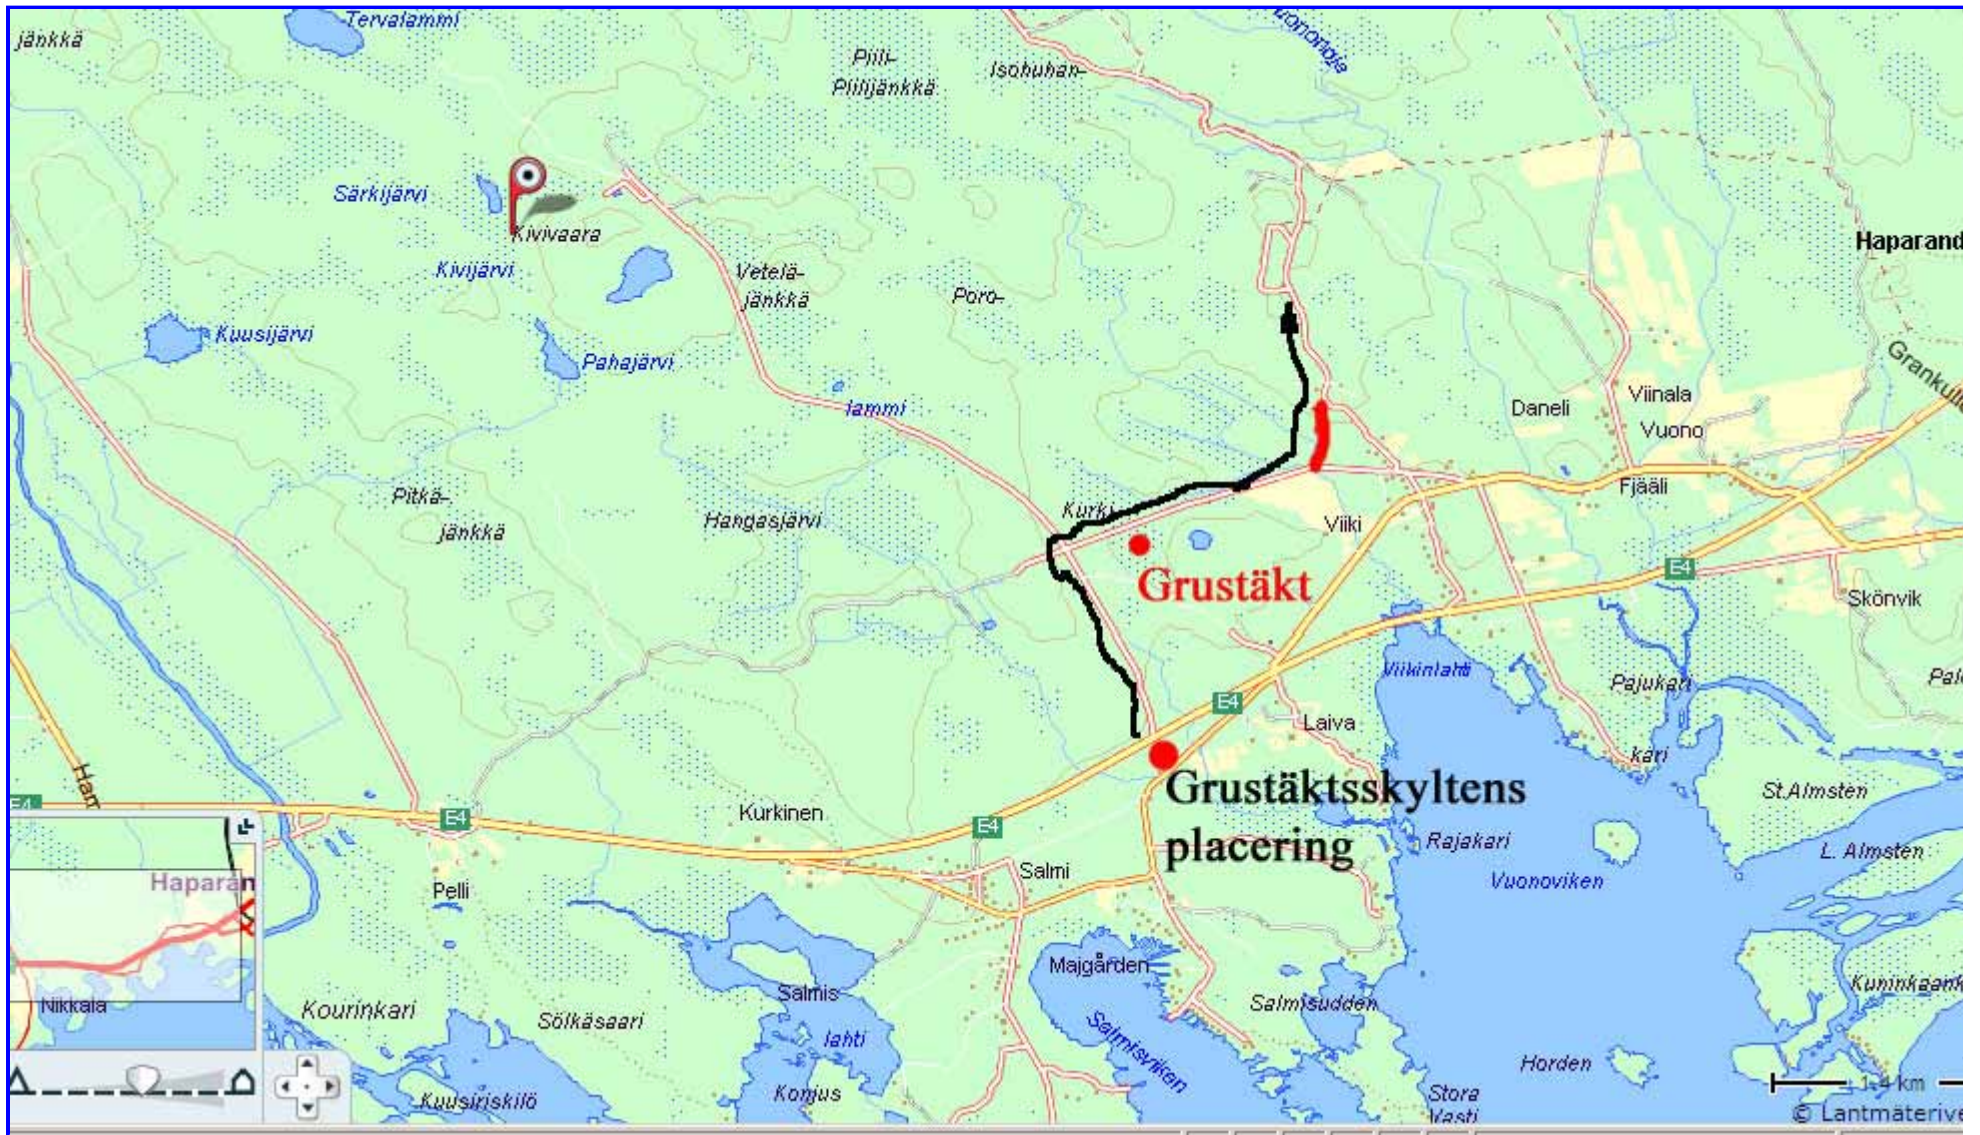

P1010092.JPG

Skjutbanan.jpg